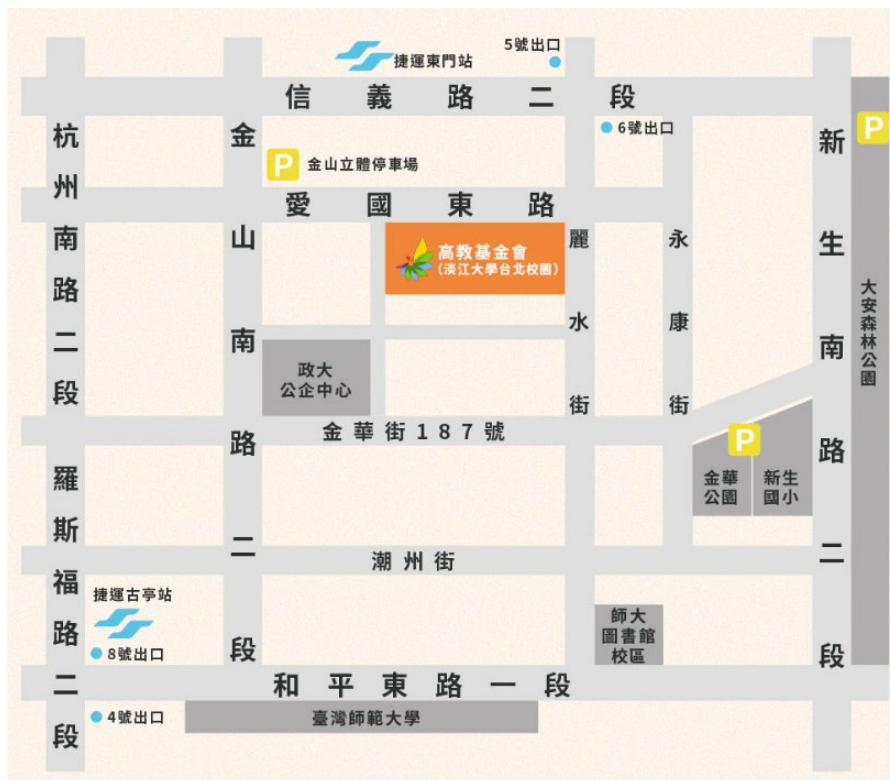

14:30-14:45	休息
中文 14:45-15:45	Session 2: International Partnership & Reputation Strategy ▶ Enhancing the Reputation of Taiwanese Universities ▶ Strategic Advice and Case Studies This session will explore practical strategies for enhancing the global reputation and visibility of Taiwanese universities through international partnerships, institutional branding, and strategic engagement. Drawing on case studies from Asia region and leading global institutions, this session will share approaches to strengthening international collaboration, expanding institutional influence, and building long-term reputation.
15:45-16:00	閉幕致詞及大合照 泰晤士高等教育 Ritin Malhotra 亞洲區總經理暨資深區域總監

四、 交通資訊

■捷運資訊

東門站 5 號出口(中和新蘆線、淡水信義線)

■公車資訊

政治大學公企中心：0 南、214、214 直、237、253、606、670、671

捷運東門站(信義)：0 東、20、22、38、88、88 區、204、信義幹線

國立臺灣師範大學：18、235、237、278、278 區、254、295、和平幹線、復興幹線

■停車資訊

政大公企中心停車場：台北市大安區金華街 199 巷 3 弄

金華公園地下停車場：台北市大安區金華街 254 巷 1 號

金山停車場：台北市大安區金山南路二段 33 號